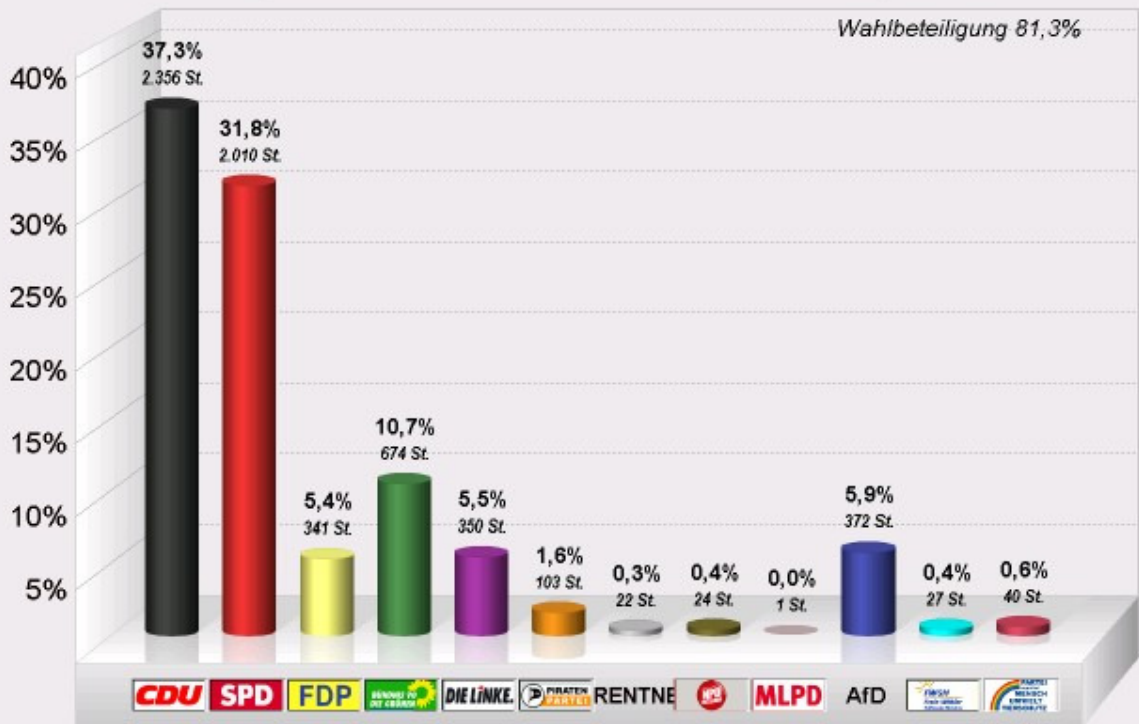

### Bundestagswahl 2013 (Zweitstimmen)

Vorläufiges Ergebnis

Stimmenanteile in Prozent (%)

### Bundestagswahl 2013 (Zweitstimmen)

Vorl. Ergebnis

Wahlb. insges. ....	7.812
Wähler/innen .....	6.355
Ungült. Zweitstimmen .....	35
Gültige Zweitstimmen .....	6.320
Wahlbeteiligung .....	81,3%

	Zweitstimmen	Anteil
CDU .....	2.356	37,3%
SPD .....	2.010	31,8%
FDP .....	341	5,4%
GRÜNE .....	674	10,7%
DIE LINKE .....	350	5,5%
PIRATEN .....	103	1,6%
RENTNER .....	22	0,3%
NPD .....	24	0,4%
MLPD .....	1	0,0%
AfD .....	372	5,9%
FREIE WÄHLER .....	27	0,4%
Tierschutzpartei .....	40	0,6%